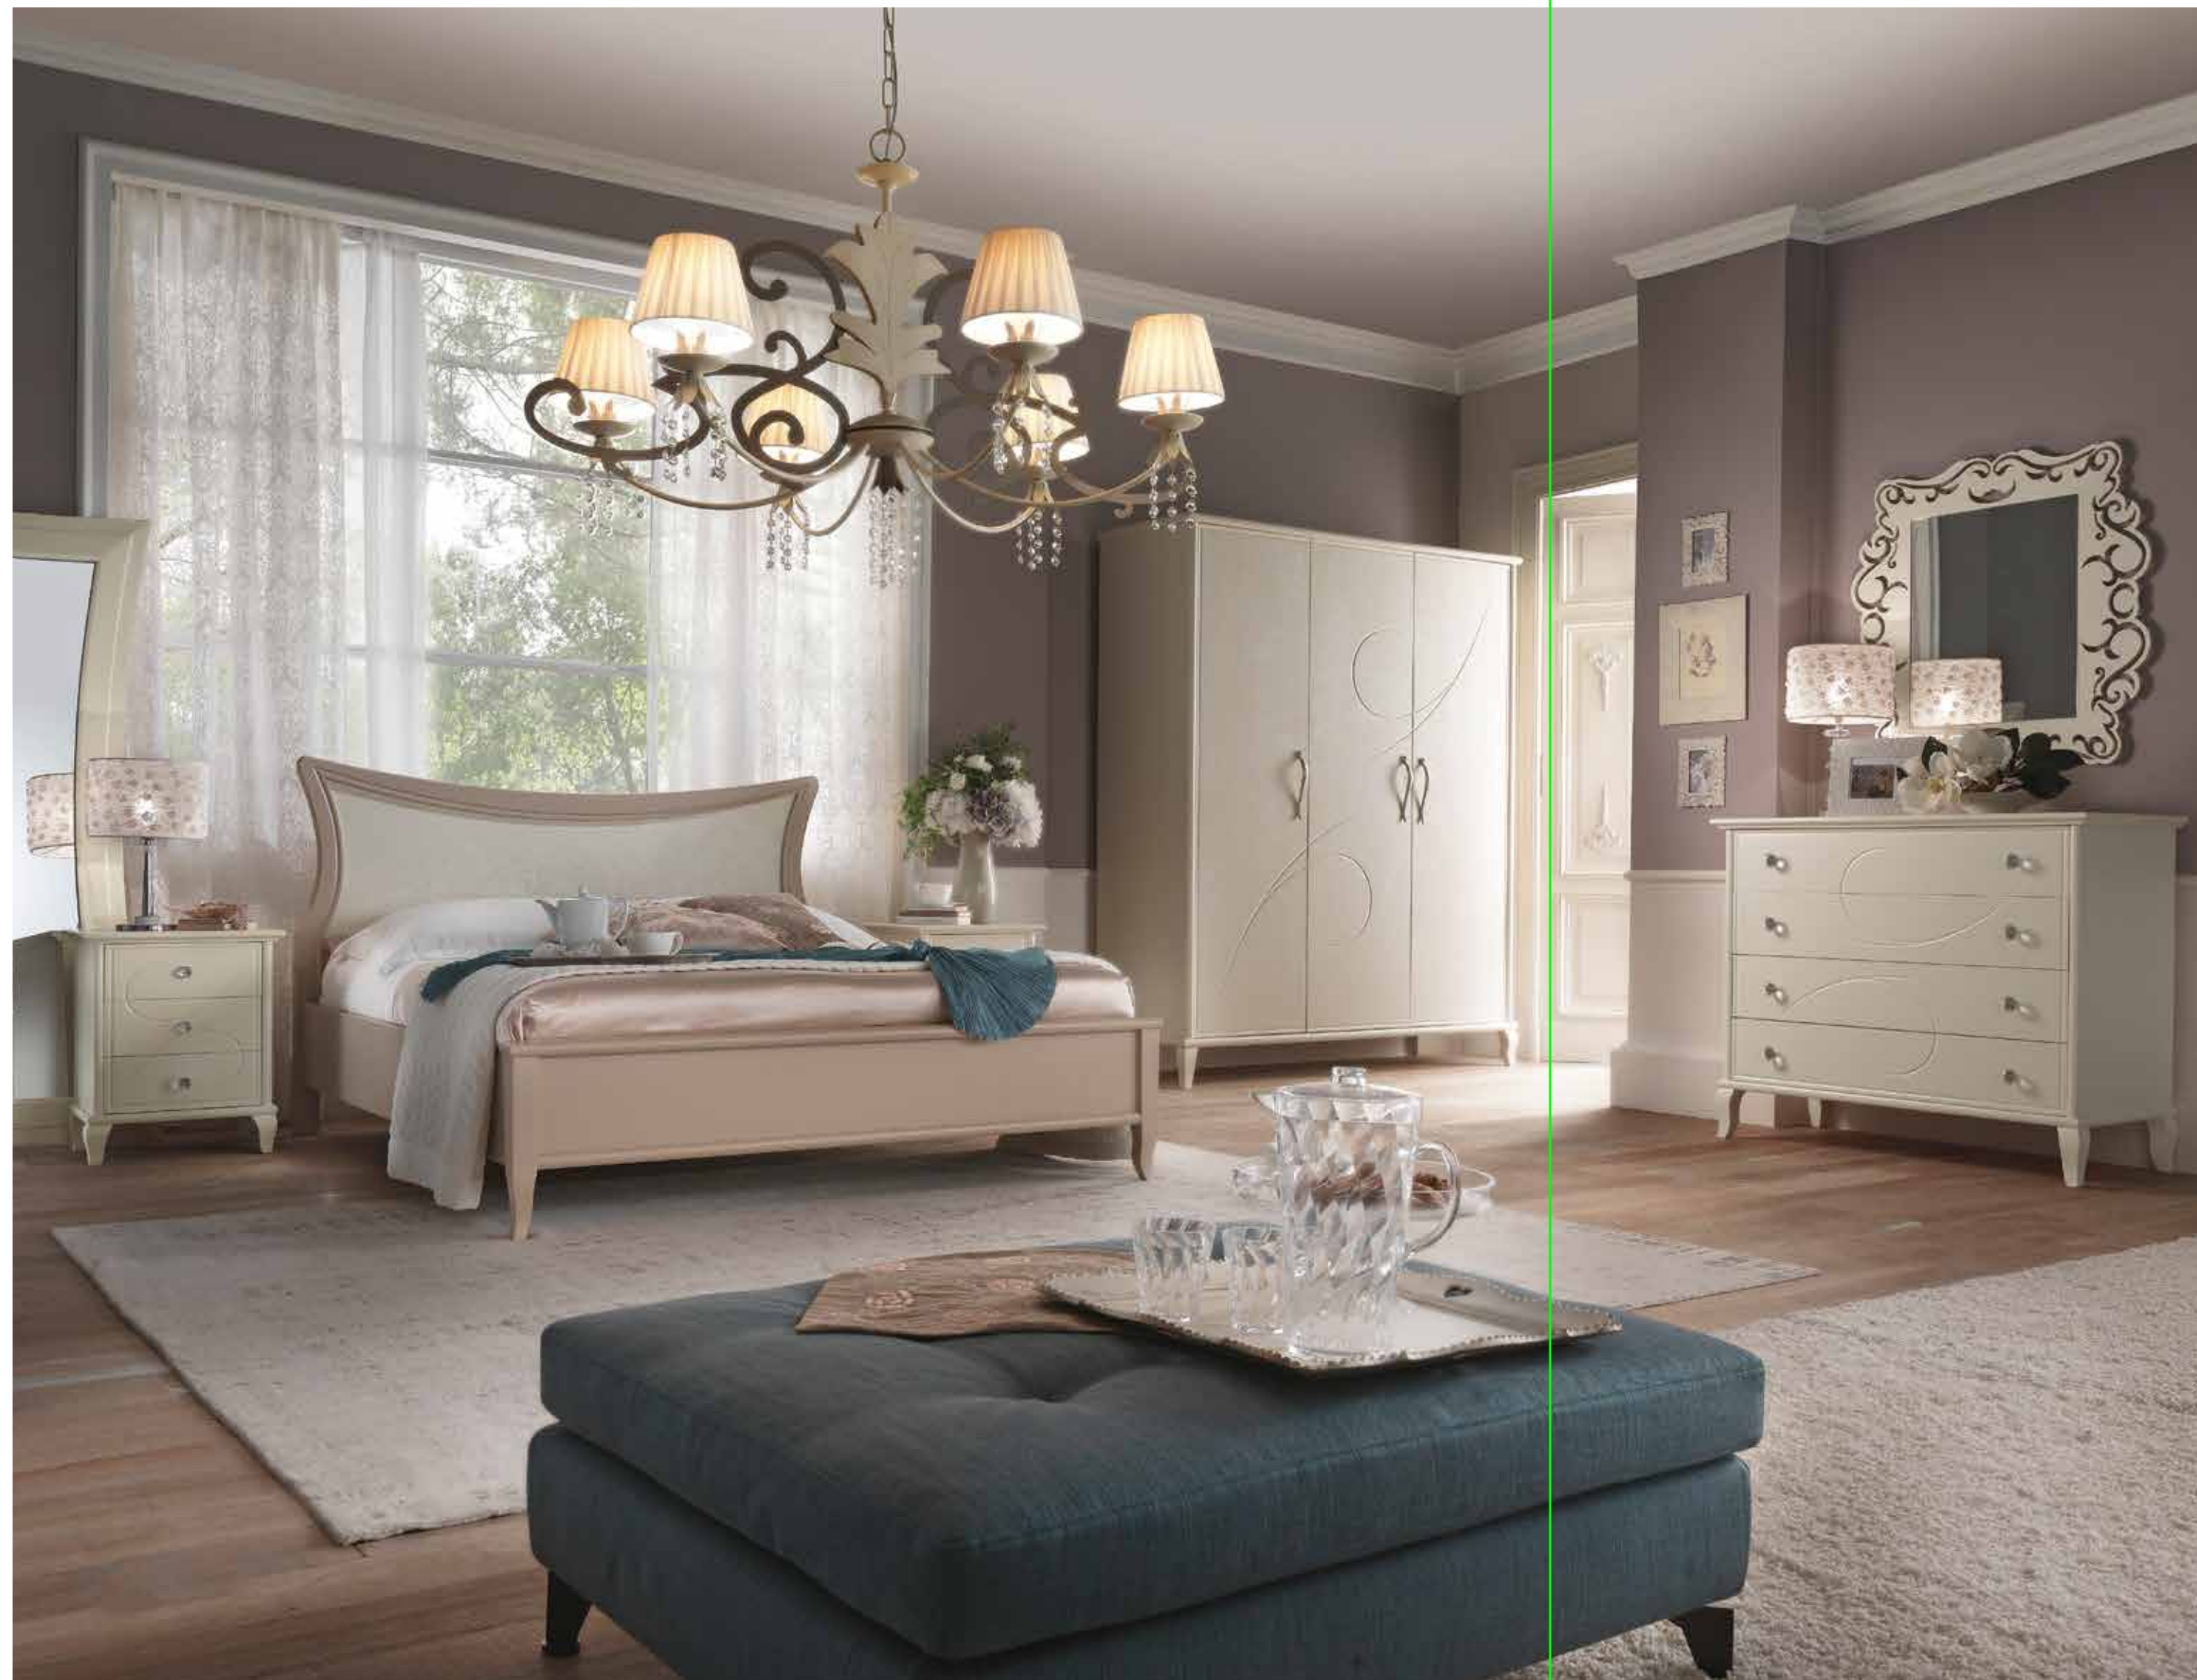

Art. 3235/A
Comò 4c.
con guide ammortizzate
Dresser
L. 121 P.54 H. 100

Art. 3236/A
Comodino 3c.
con guide ammortizzate
Bedside table
L. 53 P.40 H. 64

Art. 3237/A
Letto matrimoniale
Double bed
L. 178 P.210 HT. 116 HP. 44
per rete 165x195

Art. 3238/A
Letto matrimoniale
Double bed
L. 193 P.215 HT. 116 HP. 44
per rete 180x200