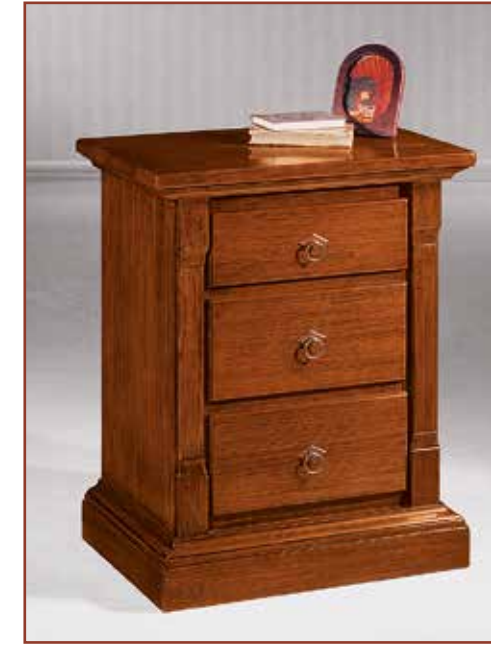

Art. 416/A
Comodino 3c.
Bedside table
L. 60 P. 40 H. 72