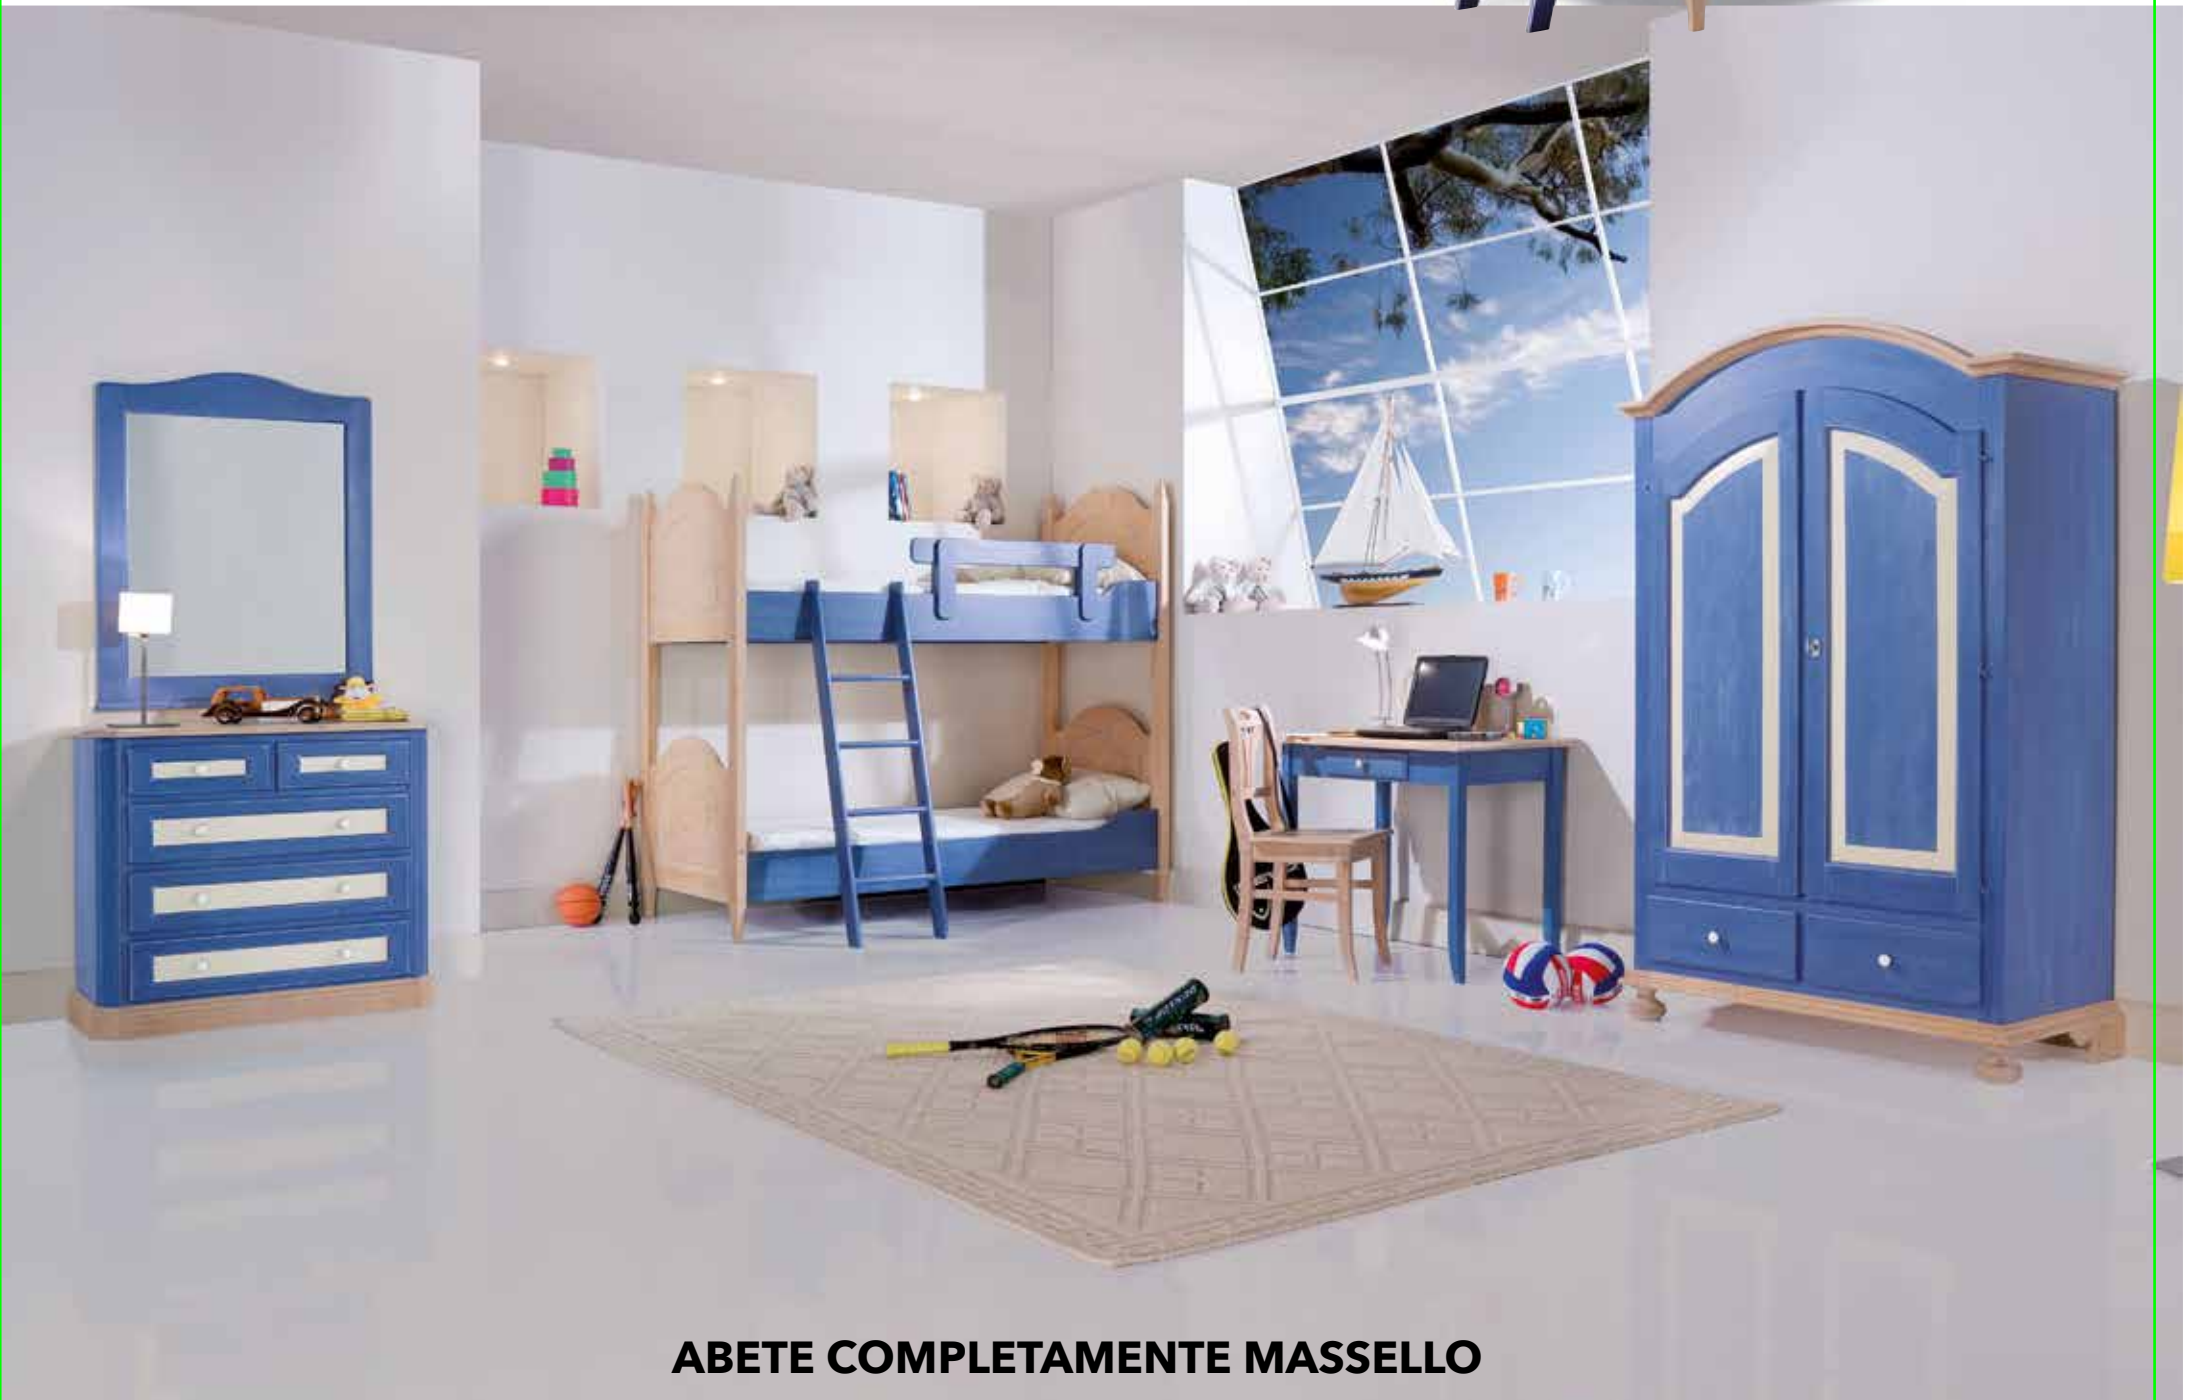

Art. 2210/A
Comò 5c. azzurro
Dresser

Art. 2201/A
Armadio 2p. 2c. azzurro
Wardrobe

Art. 2219/A
Specchiera con vetro
Glass mirror

ABETE COMPLETAMENTE MASSELLO

Art. 310/A
Comoncino 5c.
Dresser
L. 102 P. 48 H. 90

Art. 2218/A
Comoncino 5c. blu
Dresser

Art. 313/A
Sedia fondino legno
Chair with wooden seat
L. 48 P. 51 H. 95

Art. 2224/A
Sedia colore miele
Chair with wooden seat

Art. 312/A
Scrittoio 1c.
Desk
L. 99 P. 61 H. 80

Art. 2222/A
Scrittoio 1c. blu
Desk

Art. 300/A
Armadio 2p. 2c.
Wardrobe
L. 125 P. 60 H. 200

Art. 2202/A
Armadio 2p. 2c. blu
Wardrobe