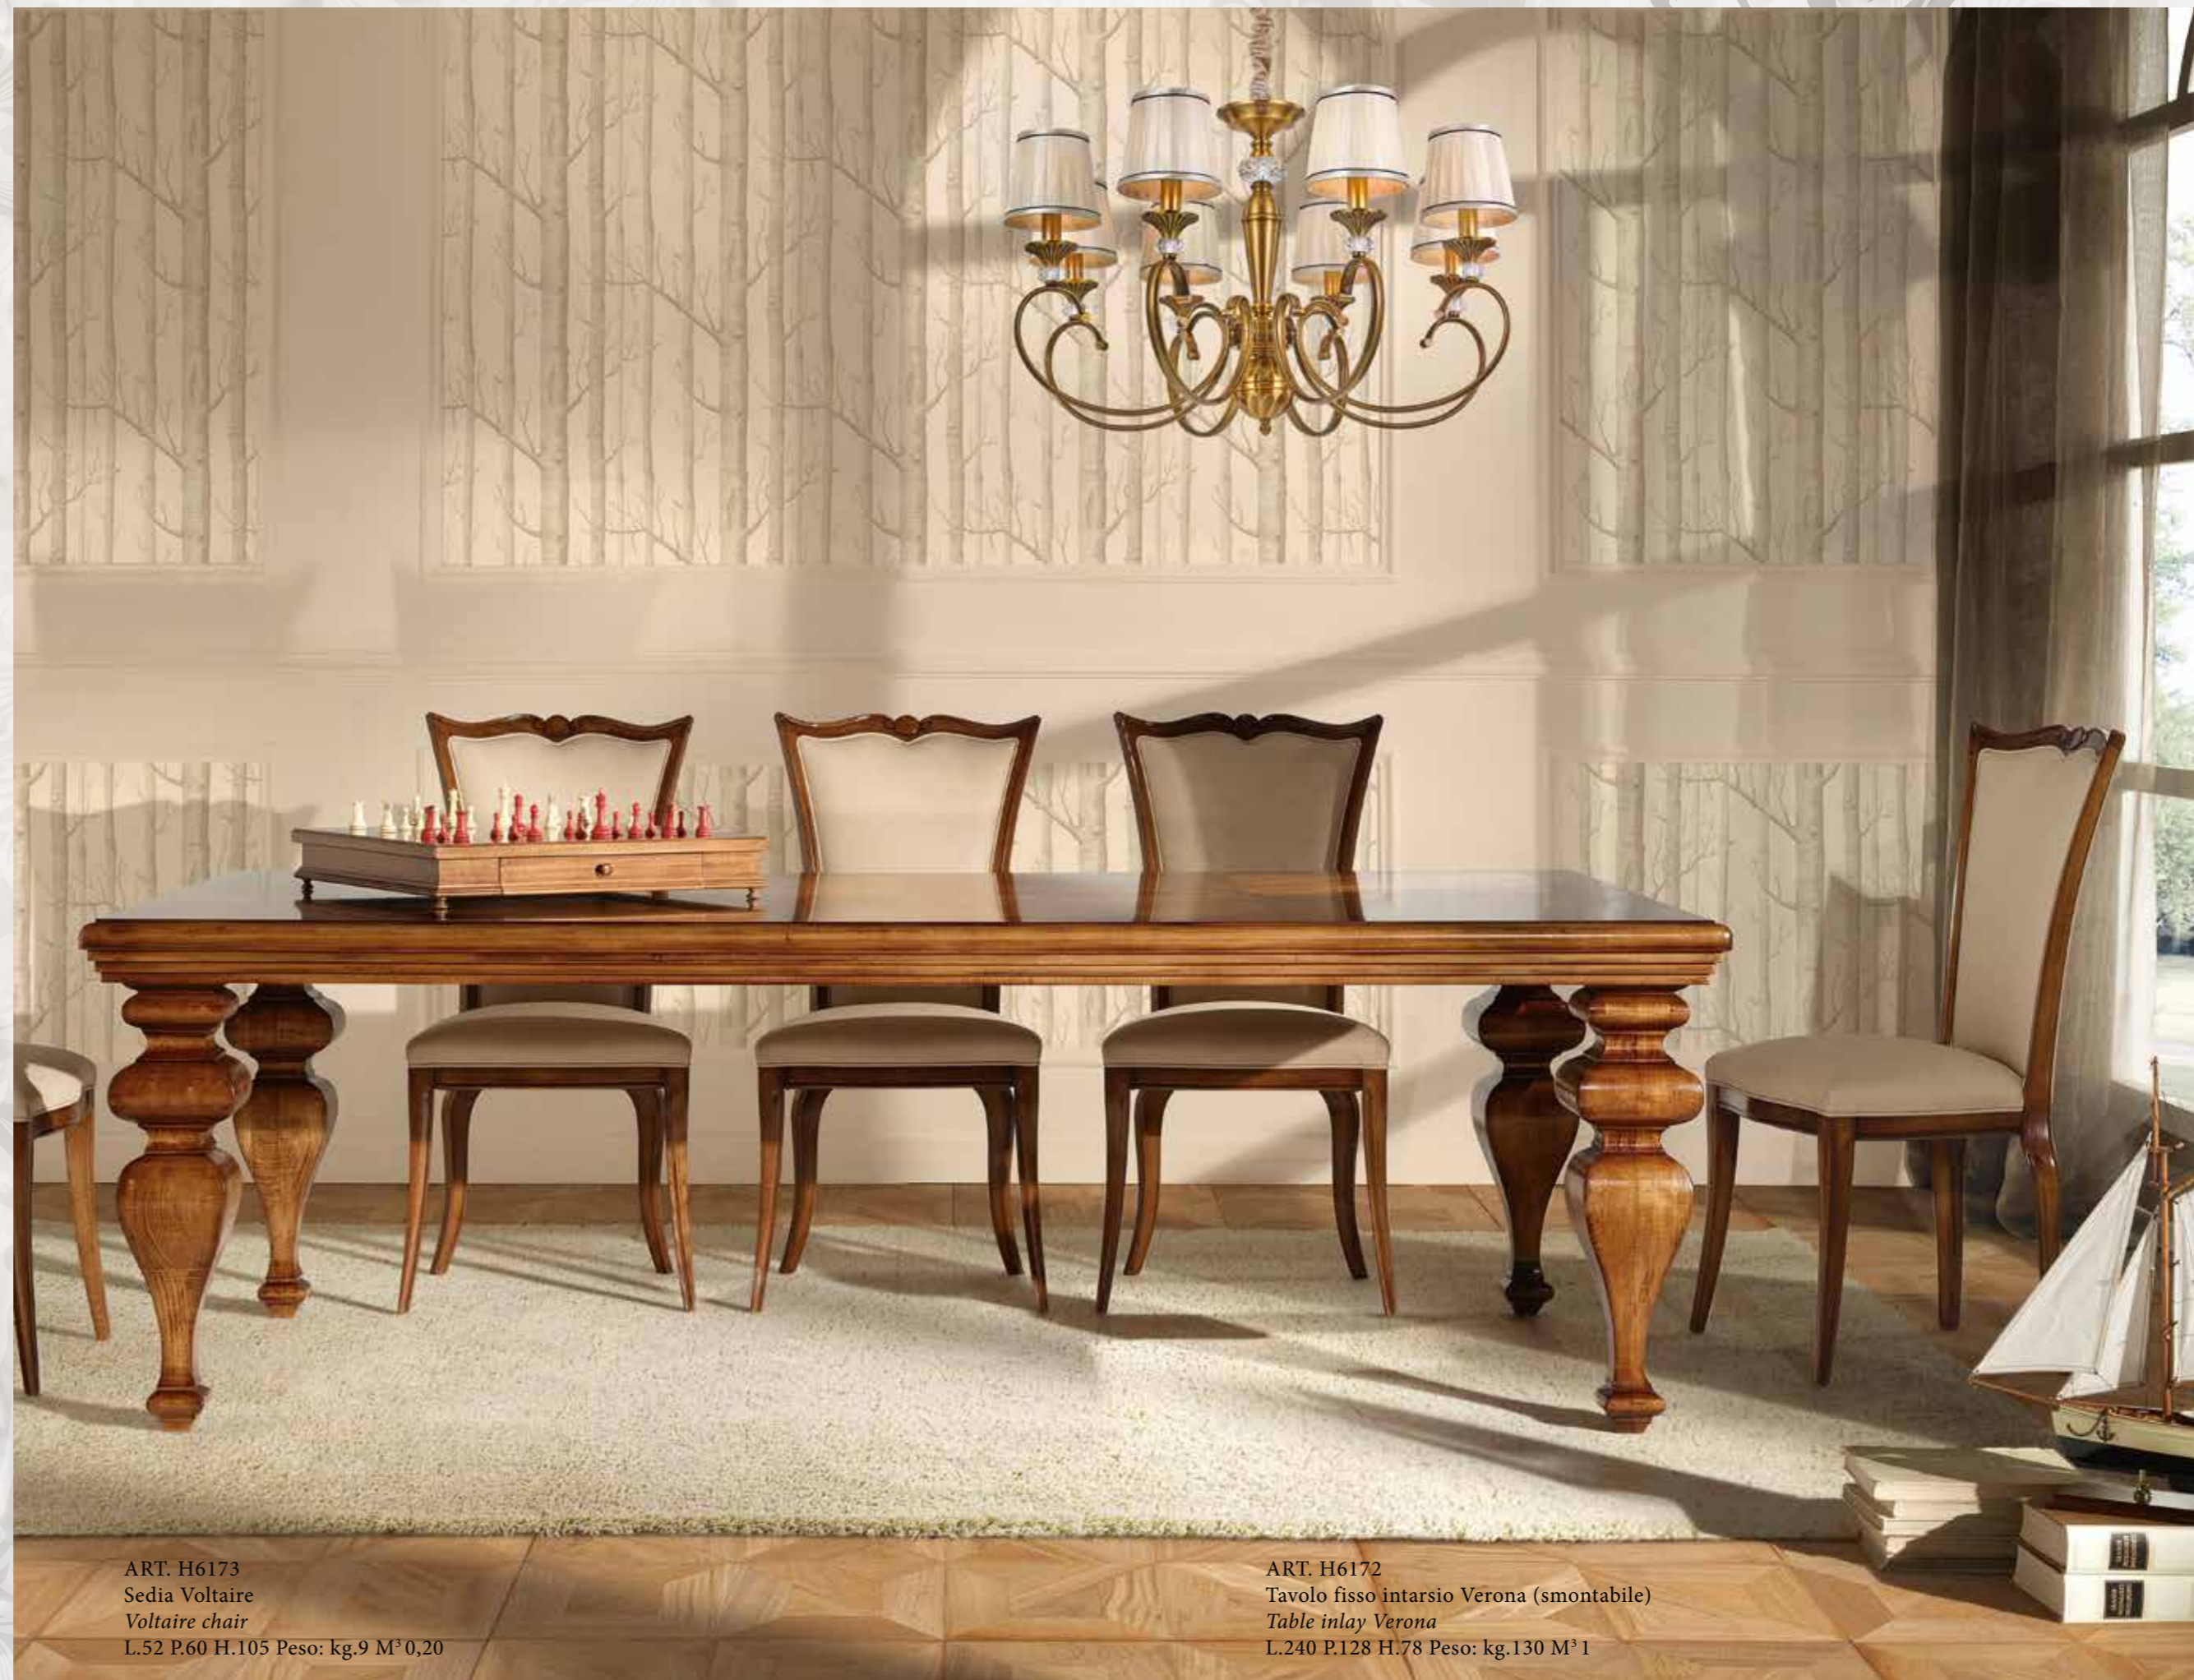

ART. H6173
Sedia Voltaire
Voltaire chair
L.52 P.60 H.105 Peso: kg.9 M³ 0,20

ART. H6172
Tavolo fisso intarsio Verona (smontabile)
Table inlay Verona
L.240 P.128 H.78 Peso: kg.130 M³ 1